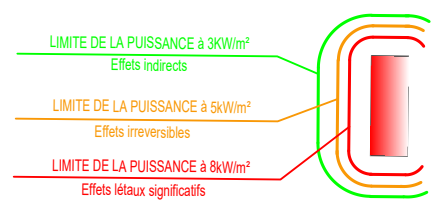

FUER DIE AUSFUEHRUNG UNVERBINDLICH!  
 NOT BINDING FOR FINAL LAYOUT!  
 SOUS RESERVE DE MODIFICATIONS!

Zone de  
 de bête de gaz  
 PUISSANCE RAYONNÉE

ECHELLE:  
 0 m 10 m 20 m 30 m

# LEGENDE

MATERE		INFO	
MASSE (kg)		REFERENCE	
MODELE-AN		Ets J. MENUT St Cyr en Val	
DATE	NOM	Echelle	1 / 1 <sup>ème</sup>
Conforme	---	Copyright reserved	
Fabrication	---	PROJET	
Valider	---	PLATE FORME Ets J. MENUT ST CYR EN VAL	
Dessiné	11/01/2019	SCENARIOS BLEVES DE GAZ - Effets thermiques - Camping GAZ et B13	
CE PLAN EST UNiquement INDICATIF POUR ESTIMATIONS		FORMAT: ETAT	
FLA-MAR: MO 2019-700-103-03-011		A A	
ORIGINE:			